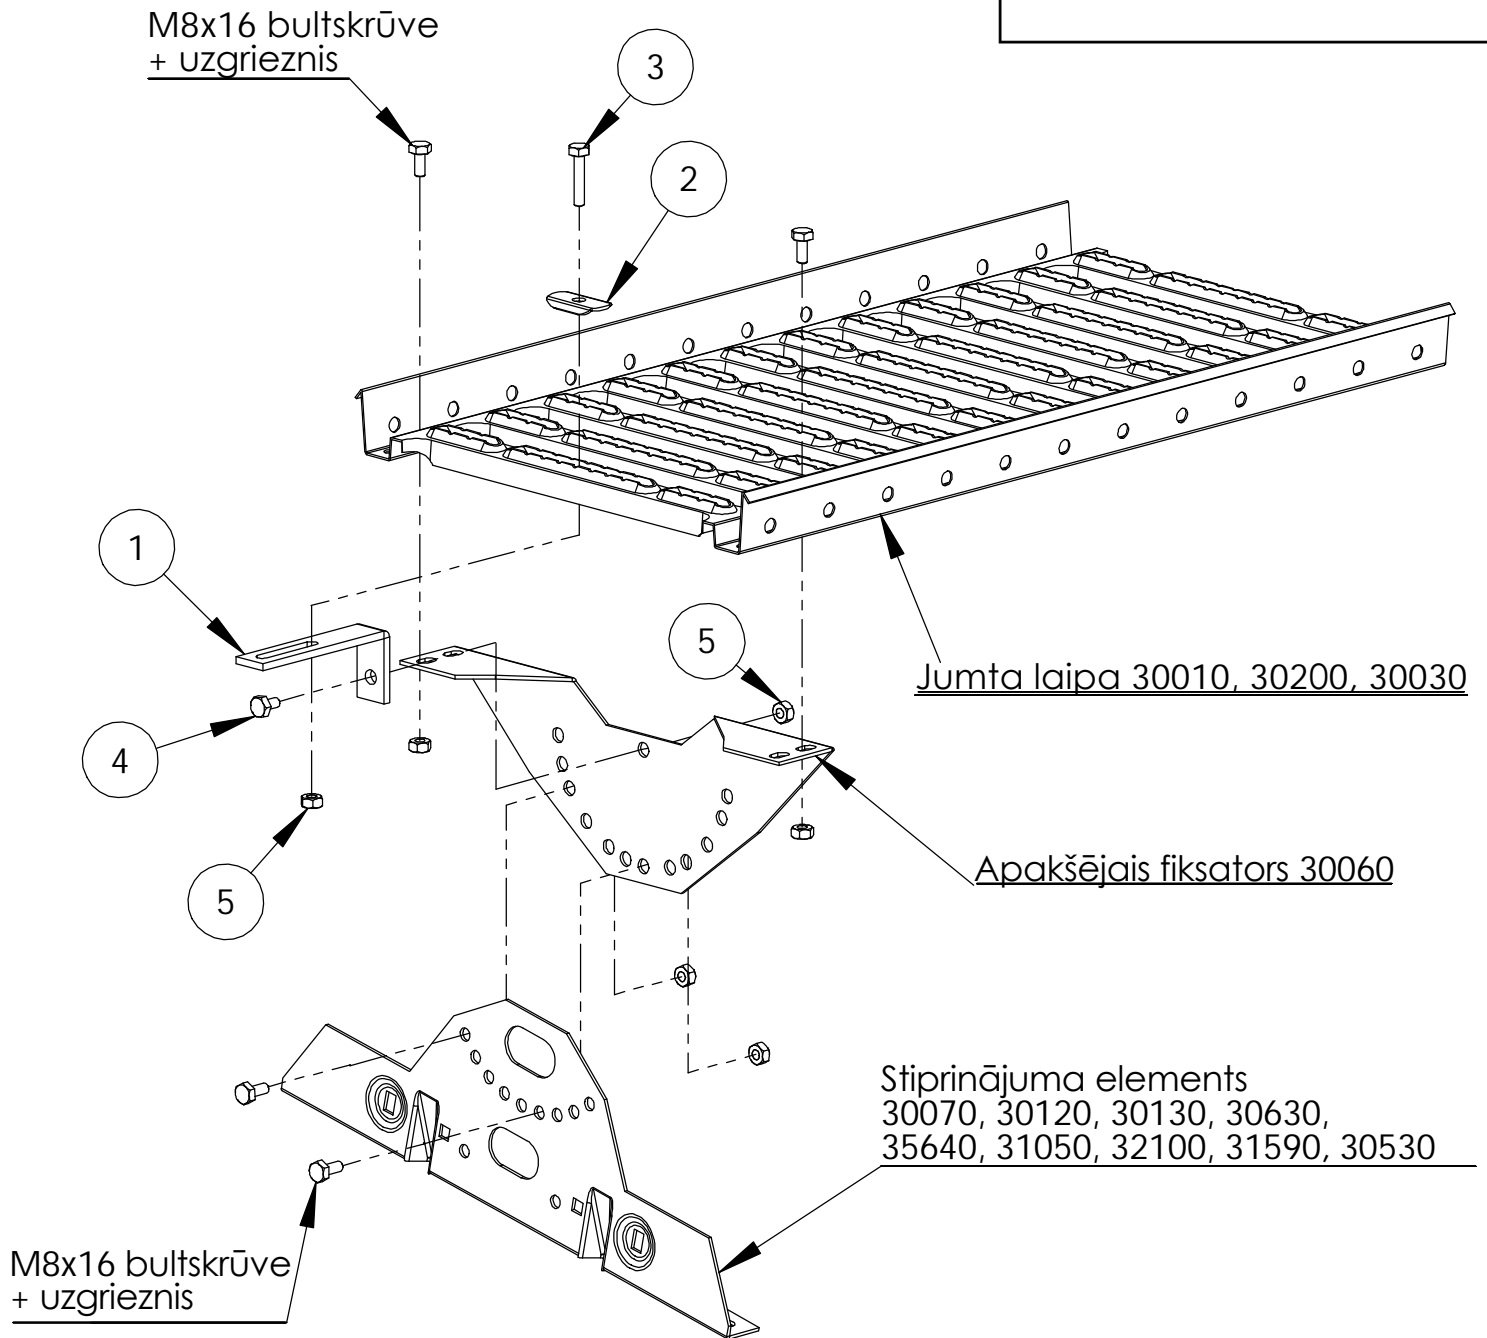

JUMTA LAIPAS MONTĀŽA

Laipas malas balsts 35110

ORIMA®

Laipas malas balsts 35110			
Cipars zīmējumā	Kods	Nosaukums	gb.
1	30050	Laipas malas balsts	1
2	17080	Ovālā paplāksne	1
3	17051	M8x35 bultskrūve	1
4	17031	M8x16 bultskrūve	1
5	17021	M8 Uzgrieznis	2